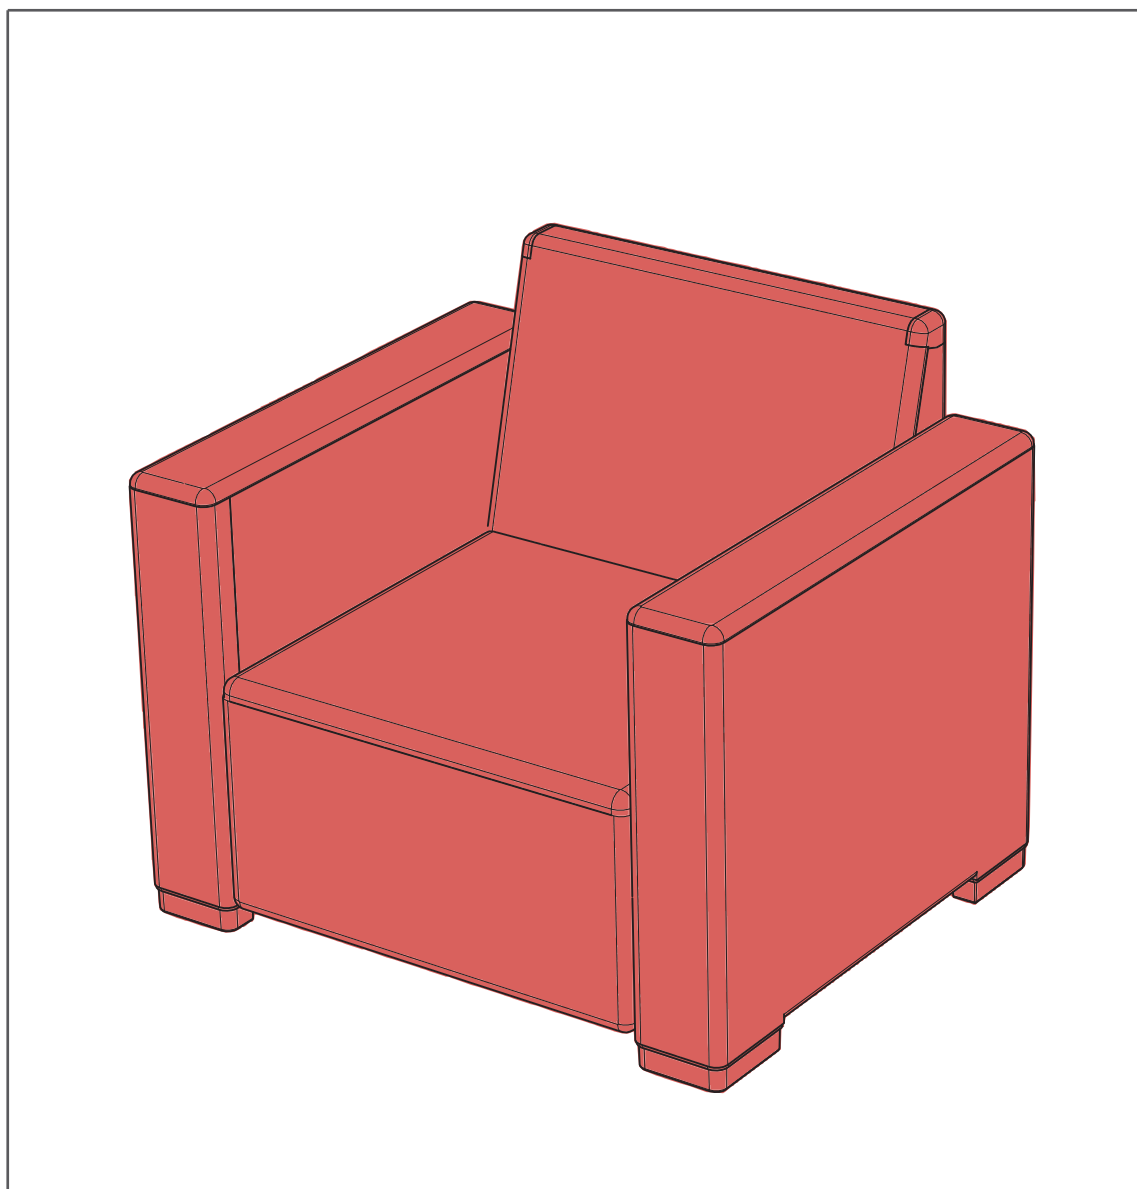

## CHAIR

548242

AMERICA  
 EUROPE  
 - Geprüfte Sicherheit  
 - EN 581

<40 °C <104 °F  
 >0 °C >32 °F

110 Kg  
 240 Lb

MAX

LS (1x)

RS (1x)