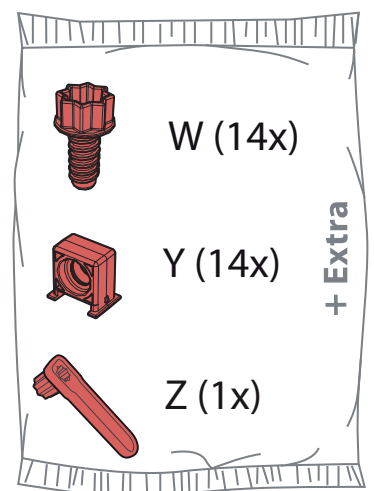

## CHAIR

548242

AMERICA  
 EUROPE  
 - Geprüfte Sicherheit  
 - EN 581

<40 °C <104 °F  
 >0 °C >32 °F

110 Kg  
 240 Lb

MAX

LS (1x)

RS (1x)

S (1x)

CB (1x)

B (1x)

AC (2x)

BC (2x)

F (1x)

1

2